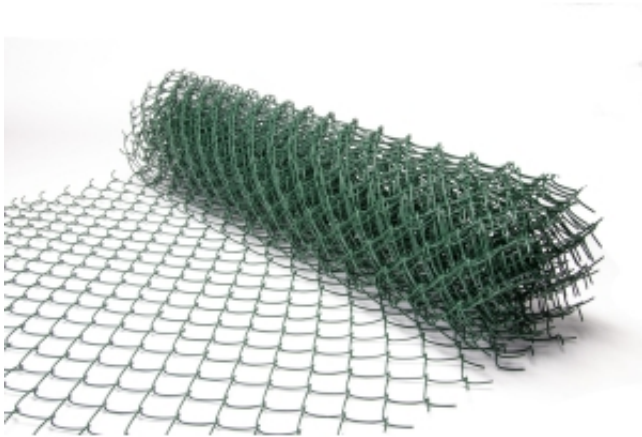

Link do produktu: <https://www.siatki.com.pl/siatka-ocynkowana-powlekana-tworzywem-1250403-1-2-0-drut-kolory-zielony-brązowy-niebieski-czarny-szary-grafit-p-79.html>

### **Siatka ogrodzeniowa powlekana model: 1250/40/3,1 (2,0 drut)**

**Oferta:** Siatka powlekana tworzywem pleciona ślimakowo to jeden z najtańszych rodzajów ogrodzeń stosowany do grodzienia domostw, terenów firm a także terenów zielonych. Oferowana siatka ogrodzeniowa ma następujące parametry:

- wysokość siatki: **1250mm**
- wielkość oczka: **40x40mm**
- średnica drutu: **2,0mm**
- średnica siatki: **3,1mm**

Siatka ogrodzeniowa powlekana jest wykonana z drutu, który został zabezpieczony przed wpływem warunków atmosferycznych i korozją przez ocynkowanie ogniowe a następnie dodatkowo zabezpieczony przez powleczenie tworzywem o wybranym kolorze z palety RAL, następnie drut jest pleciony ślimakowo i w efekcie końcowym uzyskujemy splecioną siatkę do ogrodzenia. Od wybranej wysokości siatki ogrodzeniowej zależy czy chcemy tylko zaznaczyć, że teren jest prywatny i nienależy go przekraczać czy wybierając siatkę wysoką zabezpieczamy grodzony teren przed nieproszonymi gośćmi i zwierzętami. Ogrodzenie z siatki montujemy na wcześniej przygotowanych i przytwierdzonych do podłoża słupkach ogrodzeniowych, jest także możliwość montażu ogrodzenia na podmurówce betonowej, która dodatkowo stabilizuje ogrodzenie i zabezpiecza teren przed podkopem oraz zabezpiecza ogrodzony teren przed niekontrolowanym wpływem wód gruntowych.