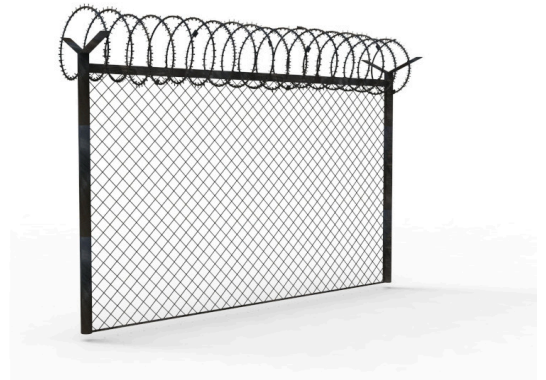

Specyfikacja Siatka ogrodzeniowa powlekana
Producent: P.W. Janowski Komorniki k/Poznań
Model: 1250/40/3,1 (2,0 drut)
Średnica drutu: 2,0mm
Średnica siatki: 3,1mm
Wymiar oczka: 40mm x 40mm
Wysokość siatki h: 1250mm
Zabezpieczenie: Ocynkowana i powlekana tworzywem na wybrany kolor
Powlekana tworzywem: Tak
Dostępne kolory: zielony, brązowy, niebieski, czarny, szary, grafit
Możliwość montażu na podmurówce: Tak
Podana cena dotyczy: 1 mb (metr bieżący)