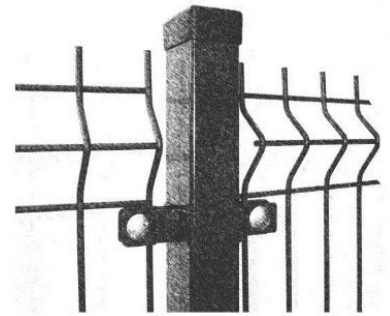

**PRZEDSIĘBIORSTWO WIELOBRANŻOWE
„JANOWSKI”
PRODUCENT OGRODZEŃ**

62-052 Komorniki, ul. Poznańska 100, tel./fax 61 810 82 49