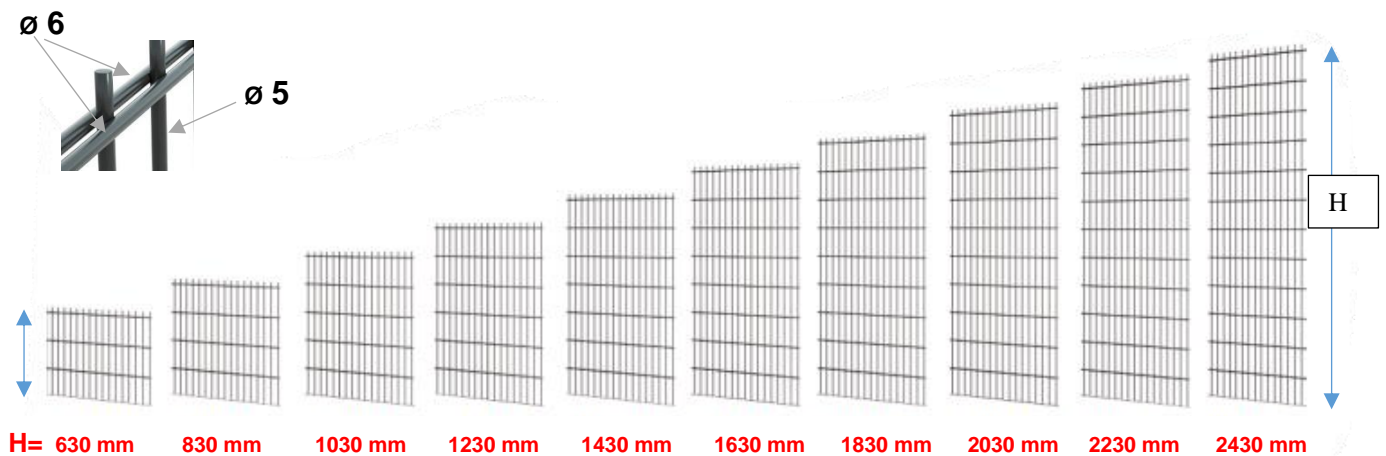

Panele ogrodzeniowe 2D (trzydrutowe) zgrzewane są z prętów pionowych o średnicy $\varnothing 5$ mm i dwóch prętów poziomych o średnicy $\varnothing 6$ mm.

Specyfikacja:

- Oznaczenie: 2D - 6/5/6 mm
- Grubość drutu: średnica prętów poziomych 6 mm
średnica prętów pionowych 5 mm
- Wymiar oczka: 50 mm x 200 mm
- Długość panelu: 2500 mm
- Ilość prętów pionowych : 51 szt.
- Liczba przetłoczeń: brak

Panel ogrodzeniowy 2D montowany jest pomiędzy dwoma słupkami z profilu prostokątnego na specjalne obejmy o wymiarze 60x40 mm do wyboru (pośrednie, narożne, początkowa/końcowa) i na akcesoria nierdzewne.