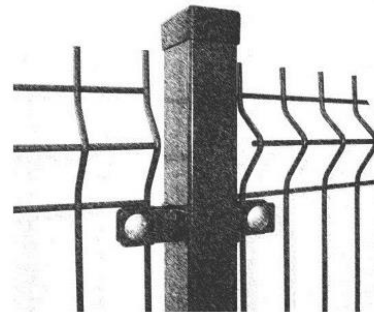

PRZEDSIĘBIORSTWO WIELOBRANŻOWE
„JANOWSKI”
PRODUCENT OGRODZEŃ

62-052 Komorniki, ul. Poznańska 100, tel./fax 61 810 82 49

www.siatki.com.pl

e-mail: sklep@siatki.com.pl

01-05-2018

**CENNIK KAPTURKÓW/ ZAŚLEPEK WYKONANYCH Z TWORZYWA
MROZODPORNEGO**

DO ZAŚLEPIENIA SŁUPÓW Z RURY OKRĄGŁEJ LUB Z PROFILU ZAMKNIĘTEGO.

Rozmiar Kapturka/zaślepki	Kolor zaślepki i kapturka	Cena za 1szt. netto
20 x 20 mm	Zaślepka: czarna	0,50 zł
20 x 40 mm	Zaślepka: czarna	0,70 zł
30 x 50 mm	Zaślepki: czarne	0,80 zł
35 x 35 mm	Zaślepki: czarne	1,00 zł
40 x 40 mm	Zaślepki: czarne	1,00 zł
50 x 50 mm	Zaślepki: czarne	1,10 zł
60 x 40 mm	Zaślepki: czarne Kapturki: zielone, brązowe, szare, czarne	1,00 zł
60 x 60 mm	Zaślepki: czarne Kapturki: czarne	1,50 zł
80 x 80 mm	Zaślepki: czarne	2,00 zł
100 x 100 mm	Zaślepki: czarne	4,00 zł
120 x 120 mm	Zaślepki: czarne	6,00 zł
42 mm	Zaślepki: czarne Kapturki: zielone, brązowe, szare, czarne	0,90 zł
48 mm	Zaślepki: czarne Kapturki: zielone, brązowe, szare, czarne	0,90 zł
60 mm	Zaślepki: czarne Kapturki: zielone, brązowe, szare, czarne	1,50 zł
76 mm	Zaślepki: czarne Kapturki: zielone	2,50 zł
90 mm	Zaślepki: czarne Kapturki: zielone	3,00 zł